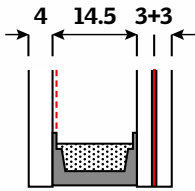

AVANTAJLAR

Lamine Low-e cam

Darbelerle karşı güçlendirilmiş dış camı ve lamine iç cam ile tam güvenlik.