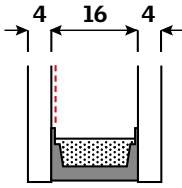

AVANTAJLAR

Temperli Low-e cam

Darbelere karşı güçlü dış camı ve boşluk içindeki argon gazı ile ısı kayıplarını minimize eder.