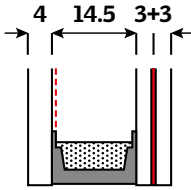

AVANTAJLAR

Lamine Low-e cam

Güneş ısısına ve UV'ye karşı ek koruma. Darbelere karşı güçlendirilmiş dış camı ve lamine iç cam ile tam güvenlik.