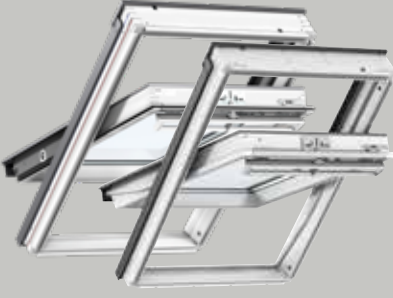

Premium

Ortadan Menteşeli

Ahşap Beyaz GGL 2076 / Poliüretan Beyaz GGU 0076

- ★ Isı engelleyici, Lamine Low-e cam
- ★ İç yüzeyler, doğal ahşap üzeri beyaz boya ya da poliüretan kaplama seçeneği
- ★ Dış yüzeyler, elektrostatik boyalı alüminyum
- ★ Toz ve haşere filtresi
- ★ Ek conta ile hava sızdırmazlığı
- ★ ThermoTechnology™