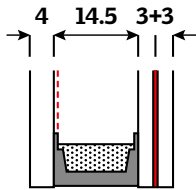

AVANTAJLAR

Lamine Low-e cam

Güneş ısısına ve UV'ye karşı ek koruma. Darbelere karşı güçlendirilmiş dış camı ve lamine iç cam ile tam güvenlik.