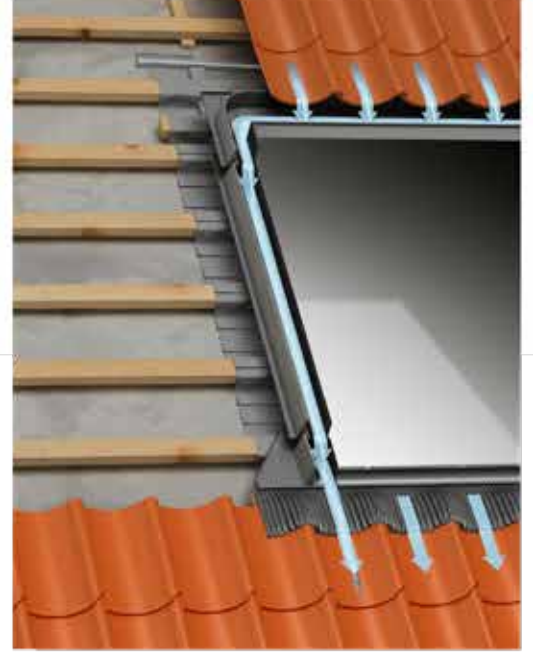

Su Sızdırmaz eteklik sistemi EDW - EDS / EKW - EKS

★ Çatı pencerenizi mutlaka etekliği ile birlikte çatınıza uygulamalısınız. Etekliklerimiz pencerelere tam uyum sağlayıp çatı malzemesi ve pencere arasında tam sızdırmazlık sağlar. Çatıdan gelen suyu güvenli bir şekilde pencerenin etrafından tahliye eder.

EDW / EKW Eteklik
Elektrostatik boyalı alüminyum parçalardan oluşur. Kiremit, kenet metal gibi yüksek profilli/hadveli çatı malzemelerindeki uygulamalar için tercih edilmelidir.