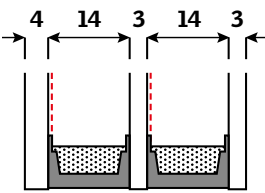

AVANTAJLAR

3 cam teknolojisi ile 4 mevsim konfor

Yeni cam teknolojisi ile dört mevsim konfor sunar. Yaz-kış düşük faturalar için idealdir.