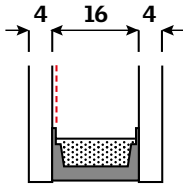

AVANTAJLAR

Temperli Low-e cam

Darbelerle karşı güçlü dış camı ve boşluk içindeki argon gazı ile ısı kayıplarını minimize eder.