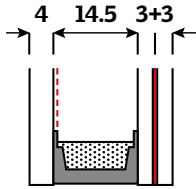

AVANTAJLAR

Lamine Low-e cam

Darbelerle karşı güçlendirilmiş dış camı ve lamine iç cam ile tam güvenlik.