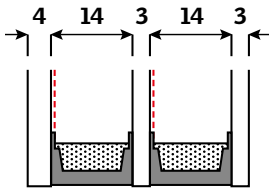

AVANTAJLAR

3 cam teknolojisi ile 4 mevsim konfor

Yeni cam teknolojisi ile dört mevsim konfor sunar. Yaz-kış düşük faturalar için idealdir.